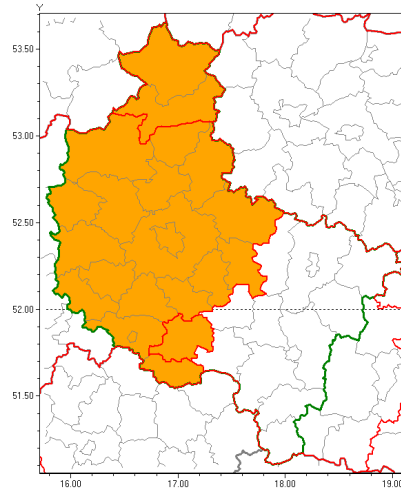

Zasięg ostrzeżenia w województwie

Burze z gradem

**Ostrzeżenie meteorologiczne Nr 31**

<b>Nazwa biura</b>	IMGW-PIB Biuro Prognoz Meteorologicznych w Poznaniu
<b>Zjawisko/stopień zagrożenia</b>	Burze z gradem/ 2
<b>Obszar</b>	województwo wielkopolskie <b>powiat gostyński</b>
<b>Ważność</b>	od godz. 17:00 dnia 12.06.2019 do godz. 06:00 dnia 13.06.2019
<b>Przebieg</b>	Prognozuje się wystąpienie silnych burz z opadami deszczu od 20 mm do 40 mm, lokalnie do 60 mm oraz maksymalnymi porywami wiatru do 115 km/h. Miejscami grad, lokalnie duży powyżej 5 cm. Istnieje ryzyko 30% wystąpienia opadów deszczu do 90 mm.
<b>Prawdopodobieństwo wystąpienia zjawiska(%)</b>	90%
<b>Uwagi</b>	Brak.
<b>Dyrektor synoptyk IMGW-PIB</b>	Piotr Szewczak
<b>Godzina i data wydania</b>	godz. 11:51 dnia 12.06.2019
<b>SMS</b>	IMGW-PIB OSTRZEŻENIE: BURZE Z GRADEM/2 wielkopolskie/gostyński od 17:00/12.06 do 06:00/13.06.2019 deszcz 60 mm, porywy 115 km/h, ryzyko 30%, opady 90 mm.