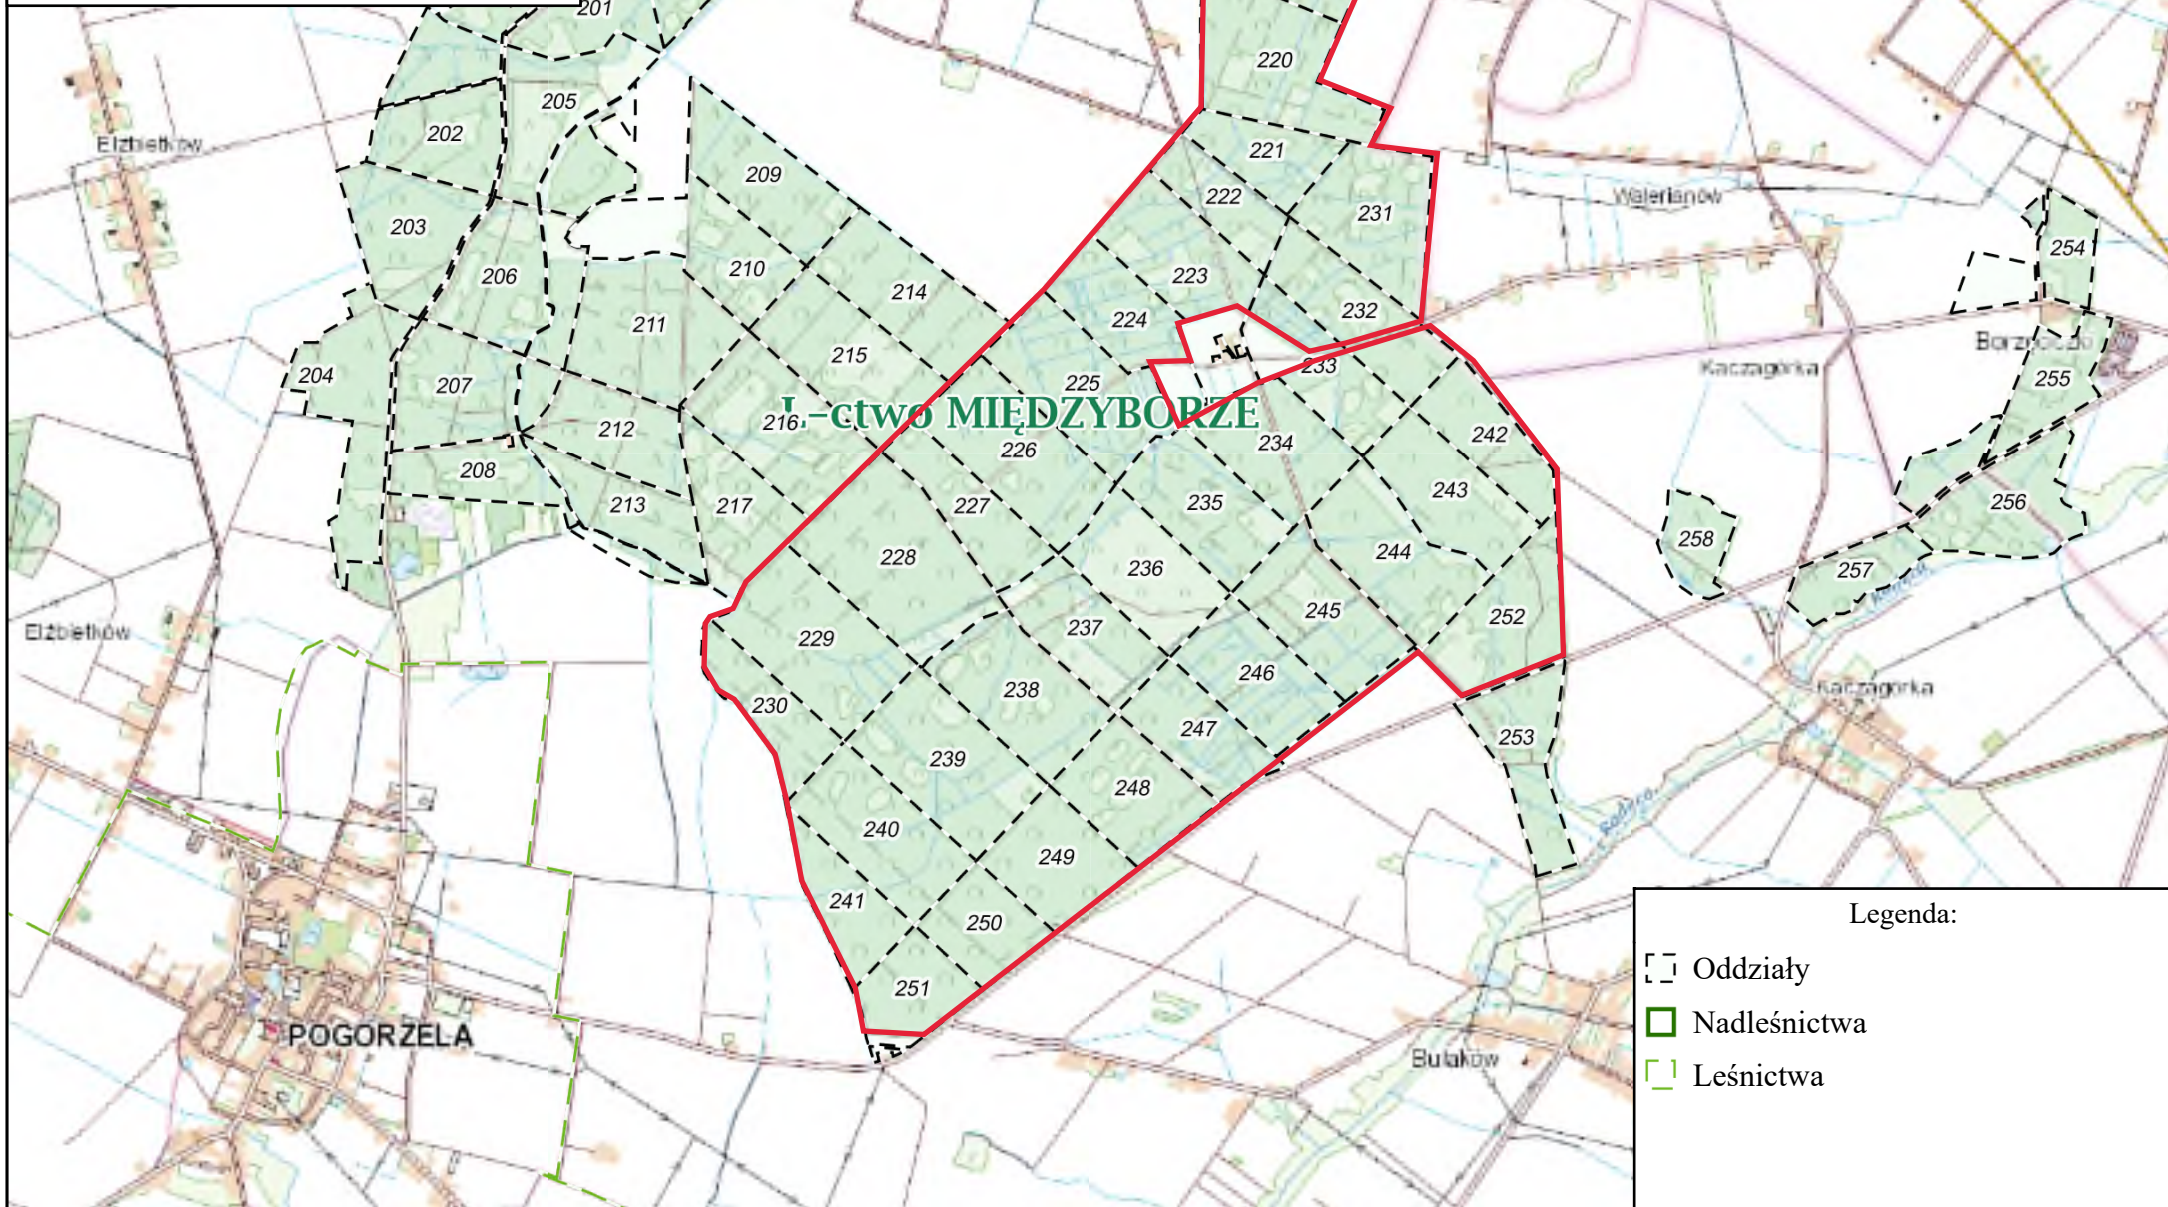

Nadleśnictwo Piaski

Stan na 16-04-2024

Skala 1:30000

0 250 500 m

Nadleśnictwo Piaski
Pole zabiegowe nr1 - 25 ha

Legenda:

-  Oddziały
-  Nadleśnictwa
-  Leśnictwa

Nadleśnictwo Piaski

Stan na 16-04-2024

Nadleśnictwo Piaski
Pole zabiegowe nr 2

Skala 1:30000
0 250 500 m

Legenda:

- Oddziały
- Nadleśnictwa
- Leśnictwa

Nadleśnictwo Piaski

Stan na 16-04-2024

Nadleśnictwo Piaski
Pole zabiegowe nr 3 - 31 ha

Skala 1:25000
0 250 500 m