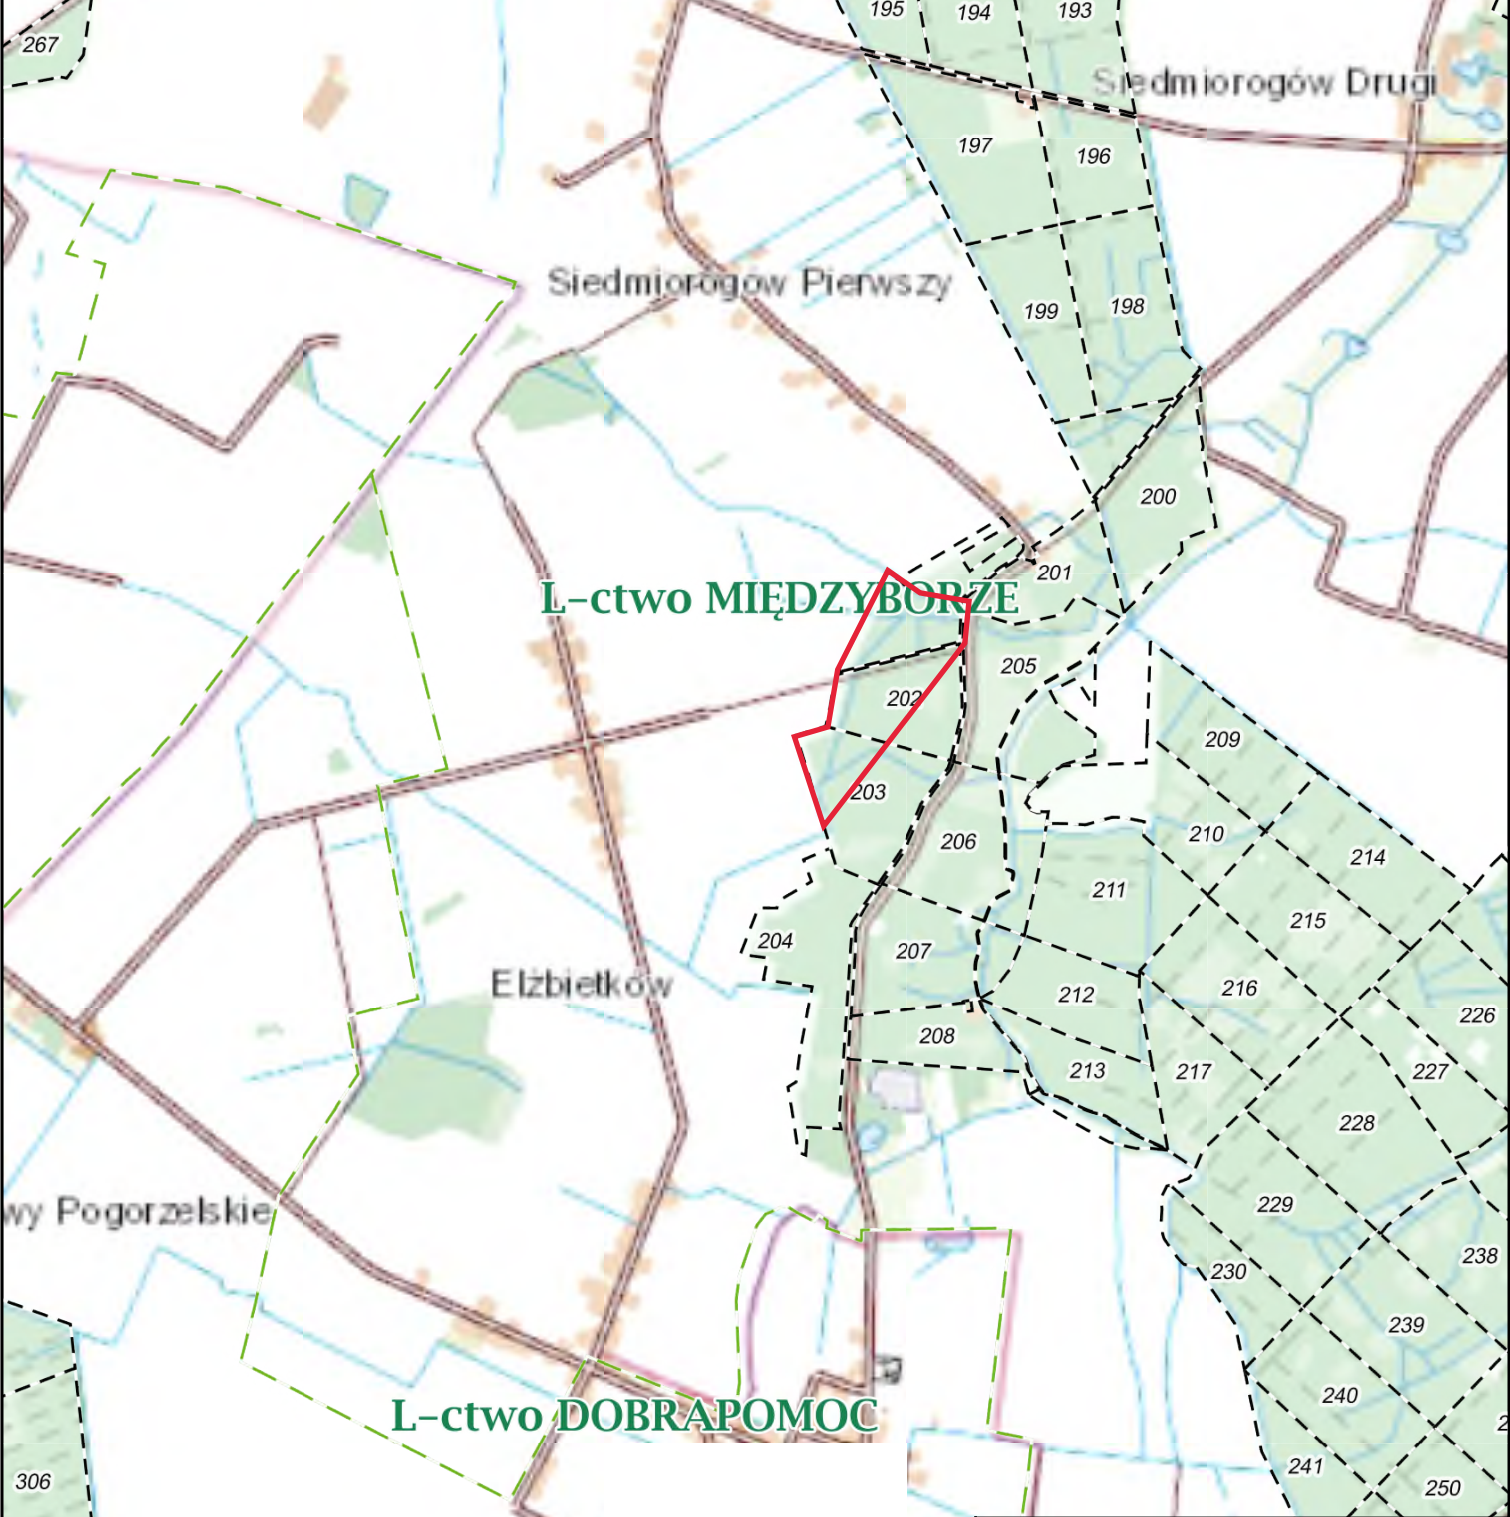

Nadleśnictwo Piaski

Stan na 16-04-2024

Skala 1:30000

0 250 500 m

Nadleśnictwo Piaski
Pole zabiegowe nr1 - 25 ha

Legenda:

-  Oddziały
-  Nadleśnictwa
-  Leśnictwa

Nadleśnictwo Piaski

Stan na 16-04-2024

Nadleśnictwo Piaski
Pole zabiegowe nr 2

Skala 1:30000
0 250 500 m

Legenda:

- Oddziały
- Nadleśnictwa
- Leśnictwa

Nadleśnictwo Piaski

Stan na 16-04-2024

Nadleśnictwo Piaski
Pole zabiegowe nr 3 - 31 ha

Skala 1:25000
0 250 500 m